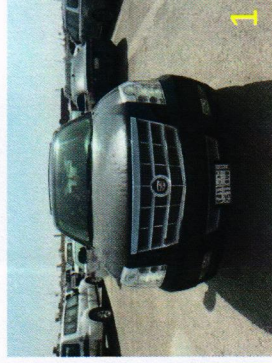

السيارات المطلوبة التخلص منها